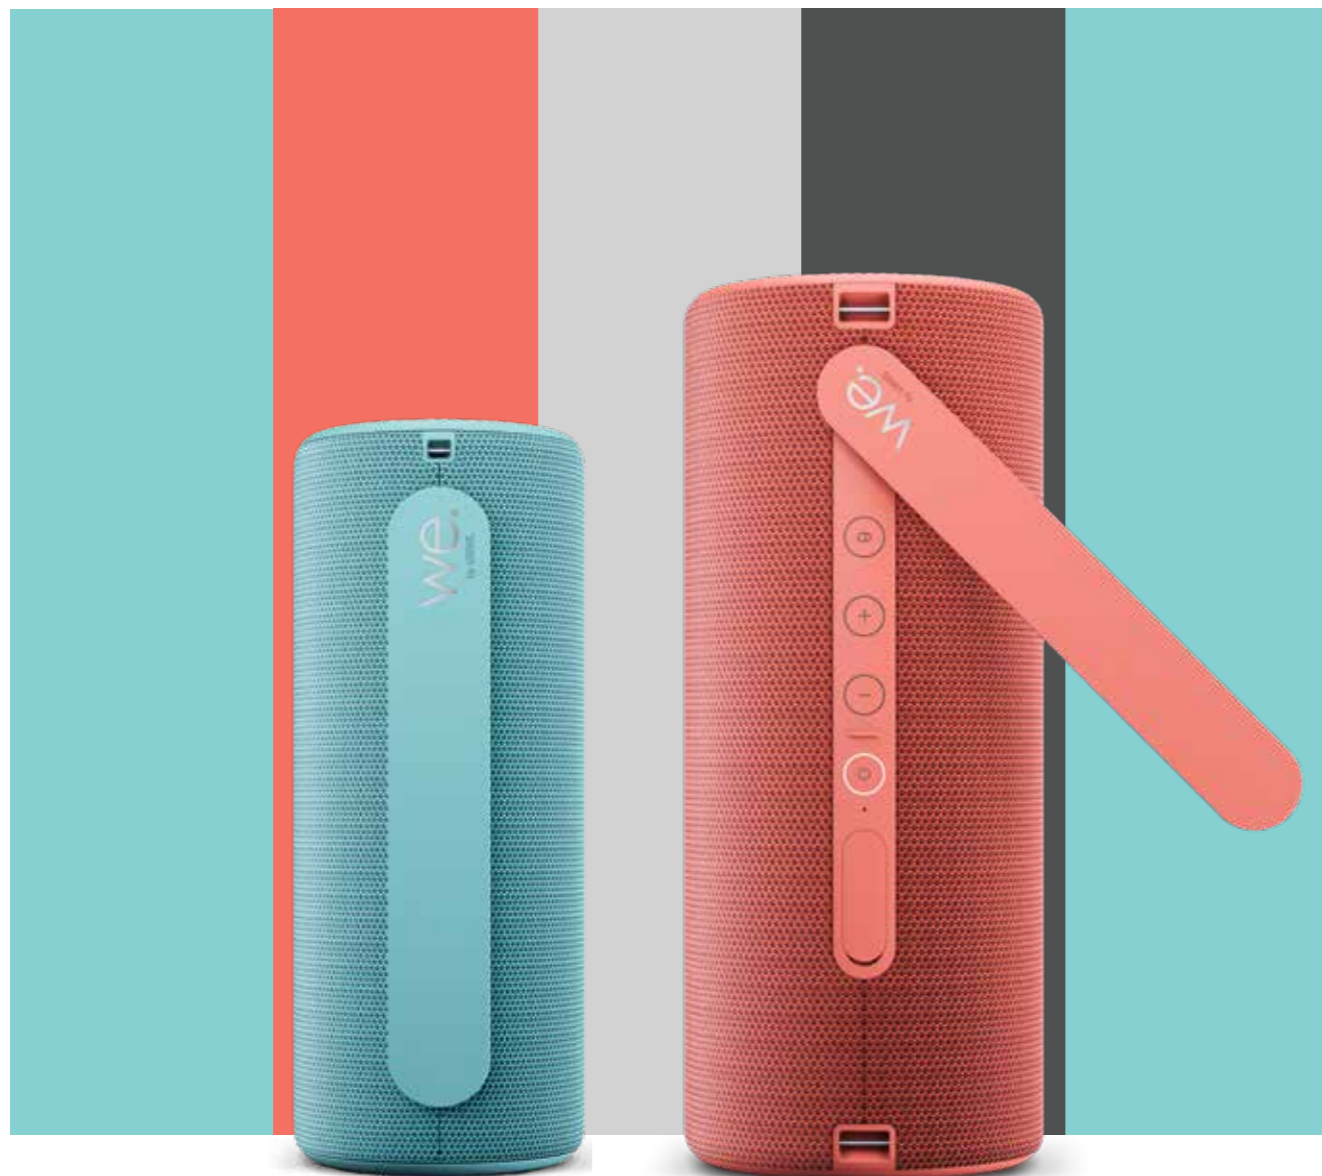

We. HEAR 1 & 2

Draagbare Bluetooth Speaker

De We. HEAR 1 Bluetooth-luidspreker heeft een totaal muziekvermogen van 40 watt voor een indrukwekkende geluidservaring. De We. HEAR 2 biedt zelfs 60 watt totaal muziekvermogen.

Dankzij de IPX 6-gecertificeerde behuizing maakt het een perfecte metgezel voor uw buitenactiviteiten. De We. HEAR 1 heeft een superlange afspeeltijd tot 14 uur, de HEAR 2 tot 17 uur. Een korte oplaadtijd voor meer entertainment en een perfecte muziekgenot.

Koppel twee luidsprekers van hetzelfde type met elkaar en speel uw muziek af in stereomodus.

De luidsprekers hebben een aantrekkelijk klein formaat en zijn licht van gewicht - ze zijn gemakkelijk mee te nemen en gebruiksvriendelijk. Het is intuïtief met minder knoppen voor een snelle verbinding.

Beide We. HEAR Speakers zijn verkrijgbaar in vier stijlvolle kleuren: Coral Red, Aque Blue, Storm Grey en Cool Grey.

	Afmetingen (B x H x D)	Kleur	AVP
We. HEAR 1	17,5 x 4,8 x 17,5 cm	● ● ● ●	119 € - 20 € prijsvoordeel = 99 €
We. HEAR 2	17,5 x 4,8 x 17,5 cm	● ● ● ●	199 € - 20 € prijsvoordeel = 179 €